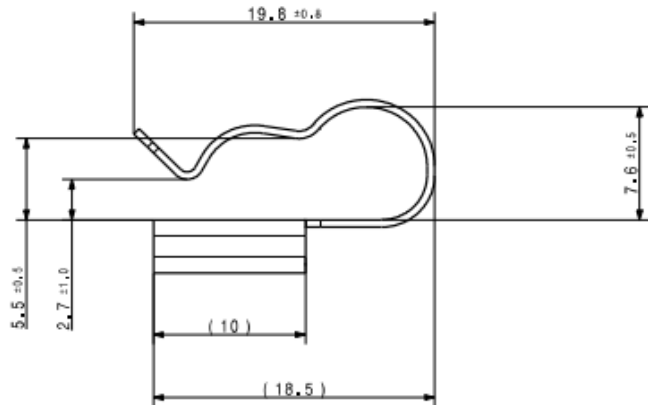

#### Technische Daten:

<b>Material:</b>	Stahl (C67S) / beschichtet
<b>Oberflächenschutz:</b>	anorganischer, zinkhaltiger Basislack mit aluminiumhaltigem, organischem Decklack
<b>Farben:</b>	metallisch/ grau
<b>Typen:</b>	Einfach (für ein Kabel/ Strang) / Zweifach (für 2 Kabel) / Mehrfach (für 2 oder mehr Kabel)
<b>Laufrichtung des Kabels:</b>	senkrecht zur Kante oder parallel zur Kante
<b>Möglichkeit der Öffnung:</b>	ja
<b>UV-Beständigkeit:</b>	Exzellent
<b>Korrosionsschutz:</b>	sehr gut/ Kein Rotrost nach 720 Stunden neutralem Salzsprühnebel gemäß EN ISO 9227:2012
<b>Zulassungen:</b>	REACH

#### Artikel:

Artikelnr.	Profildicke [mm]	Typ	Laufrichtung des Kabels	Kabeldurchmesser [mm]	VE [Stk.]
95113	0,7 – 2,1	einfach	senkrecht zur Kante	5,7 - 7	100
95115	0,8 – 3,0	einfach	senkrecht zur Kante	4,5 - 10	100
95111	1,2 – 2,75	einfach	parallel zur Kante	max. 8	100
95114	1,2 – 2,5	zweifach	senkrecht zur Kante	1. Kabel 6,4 – 8,1 2. Kabel 7,9 – 8,1	100
95105	1,5 – 2,0	zweifach	parallel zur Kante	für Kabel von 5 – 7 mm	100
95112	1,2 – 2,5	mehrfach	parallel zur Kante	1 Kabel mit 16 mm oder bis zu 4 Kabel mit 6 mm Durchmesser	100

**Bilder zu den Artikeln finden Sie ab Seite 2 dieses Datenblattes!**

**Klemmen für ein Kabel / Strang**

95113

95115

95111

**Klemmen für mehrere Kabel**

95114

95112