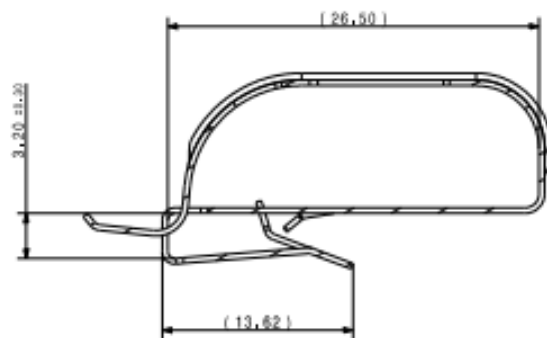

#### Technische Daten:

<b>Material:</b>	Stahl (C67S) / beschichtet
<b>Oberflächenschutz:</b>	anorganischer, zinkhaltiger Basislack mit aluminiumhaltigem, organischem Decklack
<b>Farben:</b>	metallisch/ grau
<b>Typen:</b>	Einfach (für ein Kabel/ Strang) / Zweifach (für 2 Kabel) / Mehrfach (für 2 oder mehr Kabel)
<b>Laufrichtung des Kabels:</b>	senkrecht zur Kante oder parallel zur Kante
<b>Möglichkeit der Öffnung:</b>	ja
<b>UV-Beständigkeit:</b>	Exzellent
<b>Korrosionsschutz:</b>	sehr gut/ Kein Rotrost nach 720 Stunden neutralem Salzsprühnebel gemäß EN ISO 9227:2012
<b>Zulassungen:</b>	REACH

#### Artikel:

Artikelnr.	Profildicke [mm]	Typ	Laufrichtung des Kabels	Kabeldurchmesser [mm]	VE [Stk.]
95113	0,7 – 2,1	einfach	senkrecht zur Kante	5,7 - 7	100
95115	0,8 – 3,0	einfach	senkrecht zur Kante	4,5 - 10	100
95111	1,2 – 2,75	einfach	parallel zur Kante	max. 8	100
95114	1,2 – 2,5	zweifach	senkrecht zur Kante	1. Kabel 6,4 – 8,1 2. Kabel 7,9 – 8,1	100
95105	1,5 – 2,0	zweifach	parallel zur Kante	für Kabel von 5 – 7 mm	100
95112	1,2 – 2,5	mehrfach	parallel zur Kante	1 Kabel mit 16 mm oder bis zu 4 Kabel mit 6 mm Durchmesser	100

**Bilder zu den Artikeln finden Sie ab Seite 2 dieses Datenblattes!**

**Klemmen für ein Kabel / Strang**

95113

95115

95111

**Klemmen für mehrere Kabel**

95114

95112