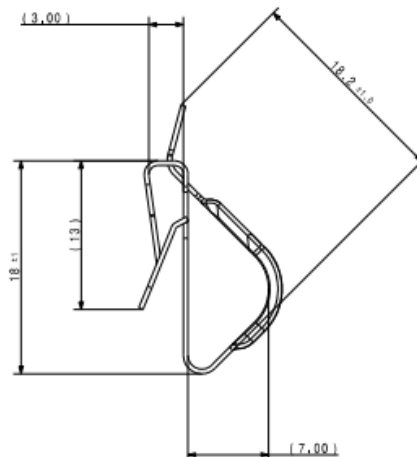

#### Technische Daten:

<b>Material:</b>	Stahl (C67S) / beschichtet
<b>Oberflächenschutz:</b>	anorganischer, zinkhaltiger Basislack mit aluminiumhaltigem, organischem Decklack
<b>Farben:</b>	metallisch/ grau
<b>Typen:</b>	Einfach (für ein Kabel/ Strang) / Zweifach (für 2 Kabel) / Mehrfach (für 2 oder mehr Kabel)
<b>Laufrichtung des Kabels:</b>	senkrecht zur Kante oder parallel zur Kante
<b>Möglichkeit der Öffnung:</b>	ja
<b>UV-Beständigkeit:</b>	Exzellent
<b>Korrosionsschutz:</b>	sehr gut/ Kein Rotrost nach 720 Stunden neutralem Salzsprühnebel gemäß EN ISO 9227:2012
<b>Zulassungen:</b>	REACH

#### Artikel:

Artikelnr.	Profildicke [mm]	Typ	Laufrichtung des Kabels	Kabeldurchmesser [mm]	VE [Stk.]
95113	0,7 – 2,1	einfach	senkrecht zur Kante	5,7 - 7	100
95115	0,8 – 3,0	einfach	senkrecht zur Kante	4,5 - 10	100
95111	1,2 – 2,75	einfach	parallel zur Kante	max. 8	100
95114	1,2 – 2,5	zweifach	senkrecht zur Kante	1. Kabel 6,4 – 8,1 2. Kabel 7,9 – 8,1	100
95105	1,5 – 2,0	zweifach	parallel zur Kante	für Kabel von 5 – 7 mm	100
95112	1,2 – 2,5	mehrfach	parallel zur Kante	1 Kabel mit 16 mm oder bis zu 4 Kabel mit 6 mm Durchmesser	100

**Bilder zu den Artikeln finden Sie ab Seite 2 dieses Datenblattes!**

**Klemmen für ein Kabel / Strang**

95113

95115

95111

**Klemmen für mehrere Kabel**

95114

95112