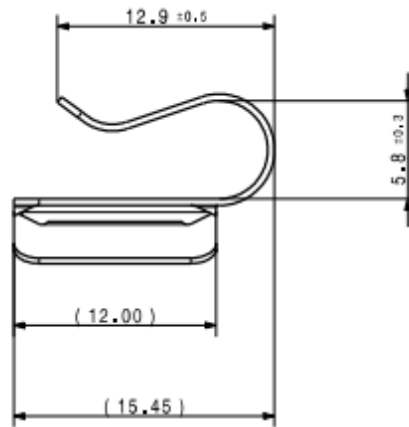

Klemmen für ein Kabel / Strang

95113