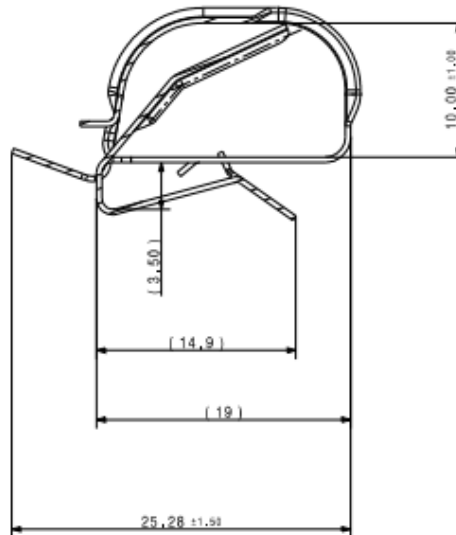

#### Technische Daten:

<b>Material:</b>	Stahl (C67S) / beschichtet
<b>Oberflächenschutz:</b>	anorganischer, zinkhaltiger Basislack mit aluminiumhaltigem, organischem Decklack
<b>Farben:</b>	metallisch/ grau
<b>Typen:</b>	Einfach (für ein Kabel/ Strang) / Zweifach (für 2 Kabel) / Mehrfach (für 2 oder mehr Kabel)
<b>Laufrichtung des Kabels:</b>	senkrecht zur Kante oder parallel zur Kante
<b>Möglichkeit der Öffnung:</b>	ja
<b>UV-Beständigkeit:</b>	Exzellent
<b>Korrosionsschutz:</b>	sehr gut/ Kein Rotrost nach 720 Stunden neutralem Salzsprühnebel gemäß EN ISO 9227:2012
<b>Zulassungen:</b>	REACH

#### Artikel:

Artikelnr.	Profildicke [mm]	Typ	Laufrichtung des Kabels	Kabeldurchmesser [mm]	VE [Stk.]
95113	0,7 – 2,1	einfach	senkrecht zur Kante	5,7 - 7	100
95115	0,8 – 3,0	einfach	senkrecht zur Kante	4,5 - 10	100
95111	1,2 – 2,75	einfach	parallel zur Kante	max. 8	100
95114	1,2 – 2,5	zweifach	senkrecht zur Kante	1. Kabel 6,4 – 8,1 2. Kabel 7,9 – 8,1	100
95105	1,5 – 2,0	zweifach	parallel zur Kante	für Kabel von 5 – 7 mm	100
95112	1,2 – 2,5	mehrfach	parallel zur Kante	1 Kabel mit 16 mm oder bis zu 4 Kabel mit 6 mm Durchmesser	100

**Bilder zu den Artikeln finden Sie ab Seite 2 dieses Datenblattes!**

**Klemmen für ein Kabel / Strang**

95113

95115

95111

**Klemmen für mehrere Kabel**

95114

95112